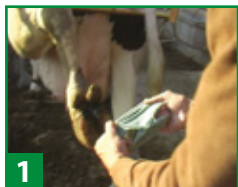

isiHOOF

Taglia unica, 12 pezzi

Calza elastica in cotone pronta all'uso.

Ha la stessa funzione di un bendaggio; più pratica e facile da usare.

isiHOOF si adatta a qualsiasi tipo di zoccolo bovino e non crea pressione sulla parte medicata.

Veloce da applicare e da togliere.

Riutilizzabile.

Istruzioni per l'uso:

Pulire lo zoccolo della vacca

Curare e disinfettare la zona interessata

*Infilare **isiHOOF** come da indicazioni fotografiche*

Rimuovere la benda elastica dopo 3 giorni