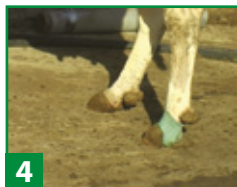

4

È disponibile il video sul sito

www.teasystem/isihoof.eu

LAVABILE IN LAVATRICE • MODELLO BREVETTATO

TEA System snc - Via delle Margherite, 5 26022 - CASTELVERDE (CR) Tel: +39 348 7845345 • info@teasystem.eu